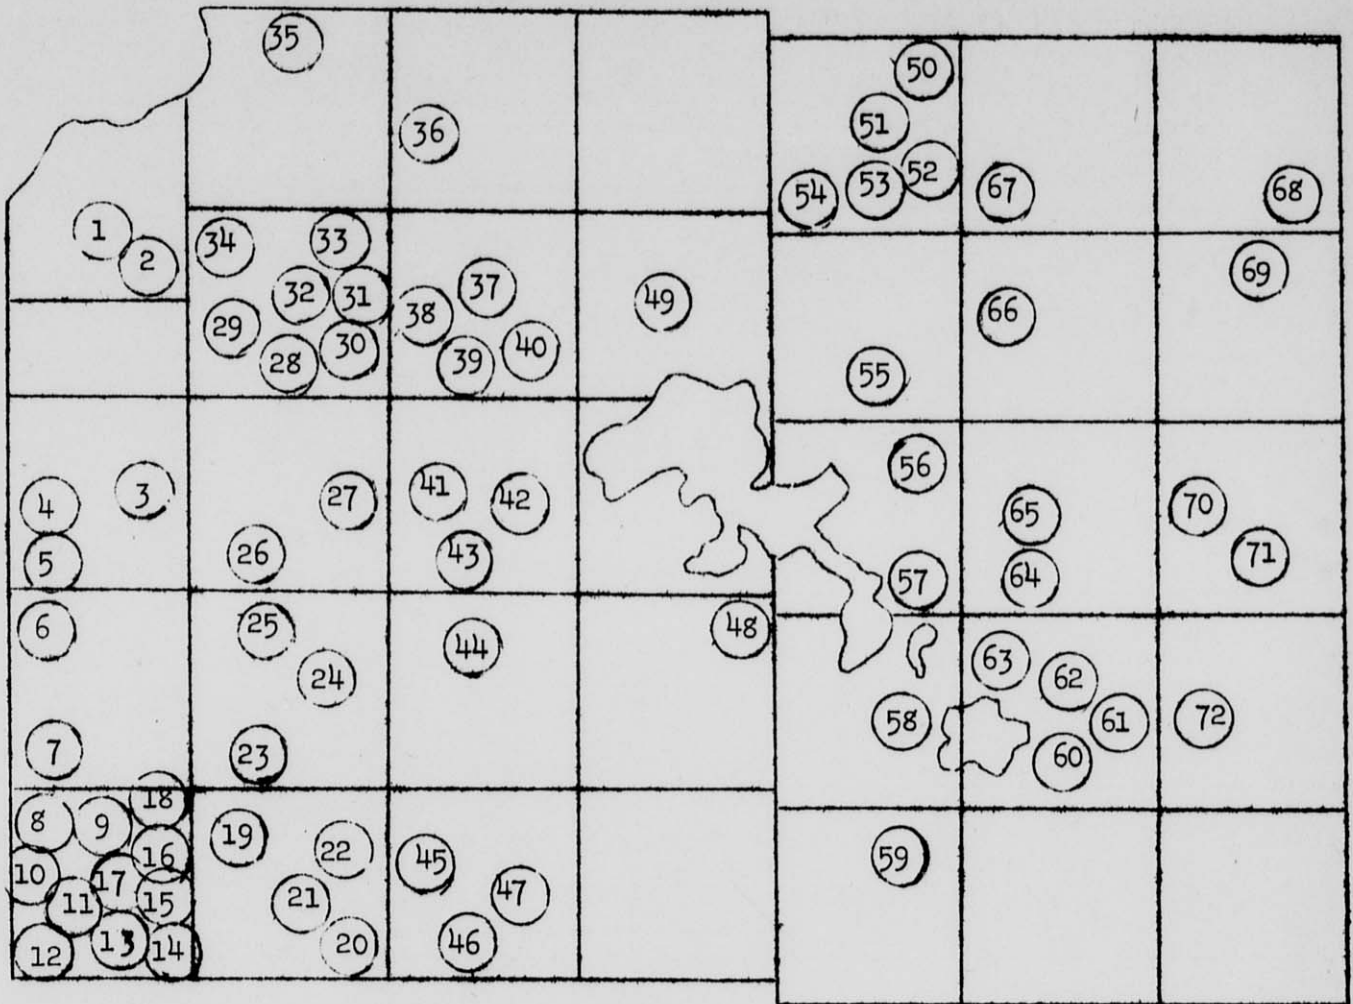

PASTURE RENOVATIONS - 1942

- |                      |                      |                          |
|----------------------|----------------------|--------------------------|
| 1. Ream Turk         | 25. Alvin Grimstad   | 49. Tom Gilligan         |
| 2. D. L. Schuman     | 26. M. Suckowatey    | 50. C. Belda             |
| 3. Albert Bakken     | 27. V. Ubersetzig    | 51. E. Meixner           |
| 4. Robert Handel     | 28. Herman Eisner    | 52. Louis Egge           |
| 5. Martin Flood      | 29. John Marx        | 53. R. Nelson            |
| 6. Chas. Brigham     | 30. Louis Meier      | 54. Louis Hersig         |
| 7. Milo Thronson     | 31. Leonard Theis    | 55. C. K. Onsgard        |
| 8. Tommie Anderson   | 32. Paul Ketelboeter | 56. L. Ziegler           |
| 9. Kenneth Bjelde    | 33. John Michels     | 57. Morris Peterson      |
| 10. Selma Syfstad    | 34. Inez Seston      | 58. M. A. Hemfsing       |
| 11. M. Gystol        | 35. Arthur Haas      | 59. E. M. Gunsolus       |
| 12. Otto Paulson     | 36. Wm. Loper        | 60. Sina Jordan          |
| 13. Theo Kittleson   | 37. Joe Meffert      | 61. Ole Kong             |
| 14. Abel Swenson     | 38. M. Meinholz      | 62. Oscar Nelson         |
| 15. Clarence Jelle   | 39. Chris Meinholz   | 63. R. Lunde             |
| 16. Alvin Hanson     | 40. H. Meinholz      | 64. F. Torgerson         |
| 17. Milton Swingem   | 41. Elmer Brumm      | 65. Peter Haack          |
| 18. Alice Brattrud   | 42. Rudy Mandt       | 66. John Drunasky        |
| 19. Alf. Mueller     | 43. E. G. Welke      | 67. Wm. Renk             |
| 20. Lundy and Bowers | 44. Emil Dreger      | 68. Wayne White          |
| 21. J. P. Danielson  | 45. Glen Showers     | 69. Waterloo Canning Co. |
| 22. Ray Bakken       | 46. Fred Wilde       | 70. G. D. Ziegelman      |
| 23. Herman Rindy     | 47. W. Morehead      | 71. Ray Mann             |
| 24. W. A. Smith      | 48. Chas. Busse      | 72. A. Gyland            |